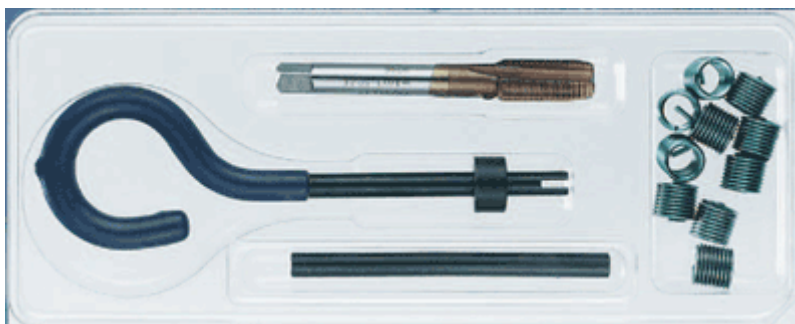

Varenummer: 1325706010000
Beskrivelse: Manuelt montagesæt for M 6x1
Filtec *Blister* M 6x1

Mål

Betegnelse = Monterings værktøj